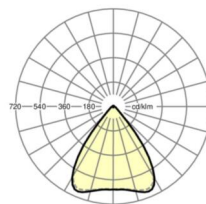

параметры

номер заказа	19437006160
код EAN	4020863410682
номер таможенного тарифа	94051190
Знак прохождения контроля	IP 64, класс защиты I, для рабочих мест за дисплеем 65° < 3000, ENEC10 VDE, F, D, HACCP DIN10500/Food/IFS-пригодность для применения/BRC, Indoor, CE
Степень ударопрочности IK	IK03 (-20°C bis 40°C)
Температура окружающей среды	ta -20°C в 40°C
Особые свойства	Готовность к IoT «Ready for IoT»
Гарантийный срок	5 лет
Государственные программы поддержки	BEG - государственные субсидии для энергосберегающих зданий (действительна только для Германии)

электротехника

Балласт	Электронный драйвер DALI2 (1 штука)
Мощность системы	37W
сетевое напряжение	230V/50Hz
автоматический предохранитель (пусковой ток)	20 штук/B10, 32 штук/B16, 33 штук/C10, 53 штук/C16
класс энергосбережения/Источник света	D

DEEP-LINK

<https://www.regiolum.de/ru/article/19437006160>